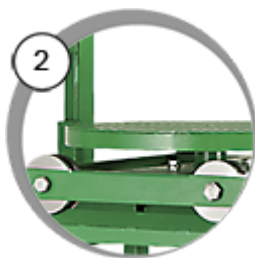

НАПОРНЫЕ КАБИНЫ САВ-110РТ, САВ-135РТ

Кабины серии РТ предназначены для промышленной эксплуатации при средних и больших объемах работ. Основная задача - обработка габаритных и тяжеловесных изделий.

Тяжеловесные изделия немного проще загрузить в кабину, используя поворотный стол с тележкой и путями.

ОБЛИЦОВКА СТЕН КАБИНЫ

ПОВОРОТНЫЙ СТОЛ

с тележкой и путями

СТАНДАРТНЫЙ КОМПЛЕКТ ПОСТАВКИ

Кабины серии РТ поставляются в комплектации с поворотным столом ТТМ-500 / ТТМ-800 с тележкой и путями, а также с облицовкой стен кабины.

ТЕХНИЧЕСКИЕ ХАРАКТЕРИСТИКИ

	САВ-110РТ	САВ-135РТ
Стол поворотный, тип	ТТМ-500-110	ТТМ-800-135
Диаметр стола, мм	500	800
Наружные габариты кабины с установленным столом, ШхГхВ, мм	2950x1340x1990	3680x1700x2140
Максимальный вес изделия, кг	350	400