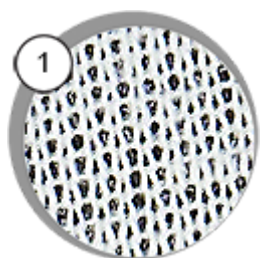

## ПЕРЧАТКИ ДЛЯ АБРАЗИВОСТРУЙНОЙ КАБИНЫ ТИПА RGS

Перчатки должны выдерживать сложные условия эксплуатации внутри абразивоструйных кабин. Перчатки Contracor не только комфортны для оператора но и износостойки и функциональны в эксплуатации. Гладкая поверхность левая / правая.

### ХАРАКТЕРИСТИКИ

Специальные длинные безшовные перчатки типа RGS изготовлены из натурального каучука. Предотвращают удары статическим электричеством, гибкие и удобные в эксплуатации. Перчатки RGS имеют гладкую поверхность и текстильную подкладку для комфорта оператора. Подходят ко всем кабинам Contracor серии САВ с диаметром фланца 200 мм.

### ПОДКЛАДКА ХЛОПОК