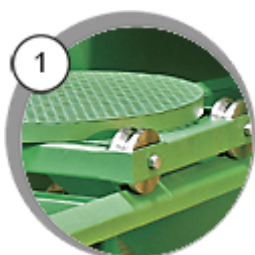

СТОЛ РУЧНОЙ ПОВОРОТНЫЙ НА ТЕЛЕЖКЕ С ПУТЯМИ

Ручные поворотные столы предназначены для загрузки в кабину тяжеловесных изделий и вращения изделий при очистке внутри кабины. Они позволяют оператору произвести очистку всех труднодоступных мест на изделии.

Тяжеловесные изделия немного проще загрузить в кабину используя поворотный стол с тележкой и путями.

МАССИВНАЯ КОНСТРУКЦИЯ ПУТЕЙ И ТЕЛЕЖКИ

рассчитана на вес изделия до 350 кг. Большого диаметра поворотный стол на двух подшипниках легко поворачивается одной рукой.

ПОДНИМАЮЩАЯСЯ НА ШАРНИРАХ ЧАСТЬ ПУТЕЙ

обеспечивает свободное движение загрузочной двери кабины. Благодаря этой функции пути устанавливаются стационарно и не убираются при перезагрузке изделия.

ИНФОРМАЦИЯ ДЛЯ ЗАКАЗА