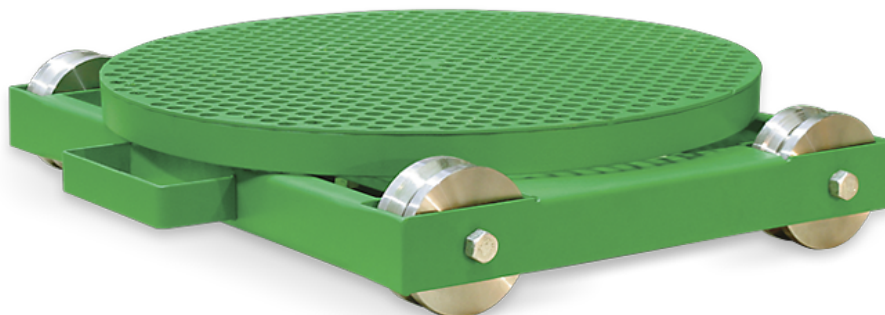

СТОЛ РУЧНОЙ ПОВОРОТНЫЙ НА ТЕЛЕЖКЕ С ПУТЯМИ

Ручные поворотные столы предназначены для загрузки в кабину тяжеловесных изделий и вращения изделий при очистке внутри кабины. Они позволяют оператору произвести очистку всех труднодоступных мест на изделии.

Тяжеловесные изделия немного проще загрузить в кабину используя поворотный стол с тележкой и путями.

МАССИВНАЯ КОНСТРУКЦИЯ ПУТЕЙ И ТЕЛЕЖКИ

рассчитана на вес изделия до 350 кг. Большого диаметра поворотный стол на двух подшипниках легко поворачивается одной рукой.

ПОДНИМАЮЩАЯСЯ НА ШАРНИРАХ ЧАСТЬ ПУТЕЙ

обеспечивает свободное движение загрузочной двери кабины. Благодаря этой функции пути устанавливаются стационарно и не убираются при перезагрузке изделия.

ИНФОРМАЦИЯ ДЛЯ ЗАКАЗА

Код заказа	Модель	Описание
15701	ТТМ-500-110	Стол ручной поворотный Ø 500 мм, на тележке с путями, для САВ-110
15702	ТТМ-500-135	Стол ручной поворотный Ø 500 мм, на тележке с путями, для САВ-135
15712	ТТМ-800-135	Стол ручной поворотный Ø 800 мм, на тележке с путями, для САВ-135