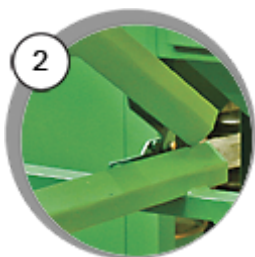

СТОЛ РУЧНОЙ ПОВОРОТНЫЙ НА ТЕЛЕЖКЕ С ПУТЯМИ

Ручные поворотные столы предназначены для загрузки в кабину тяжеловесных изделий и вращения изделий при очистке внутри кабины. Они позволяют оператору произвести очистку всех труднодоступных мест на изделии.

ПОДНИМАЮЩАЯСЯ НА ШАРНИРАХ ЧАСТЬ ПУТЕЙ

обеспечивает свободное движение загрузочной двери кабины. Благодаря этой функции пути устанавливаются стационарно и не убираются при перезагрузке изделия.

ИНФОРМАЦИЯ ДЛЯ ЗАКАЗА