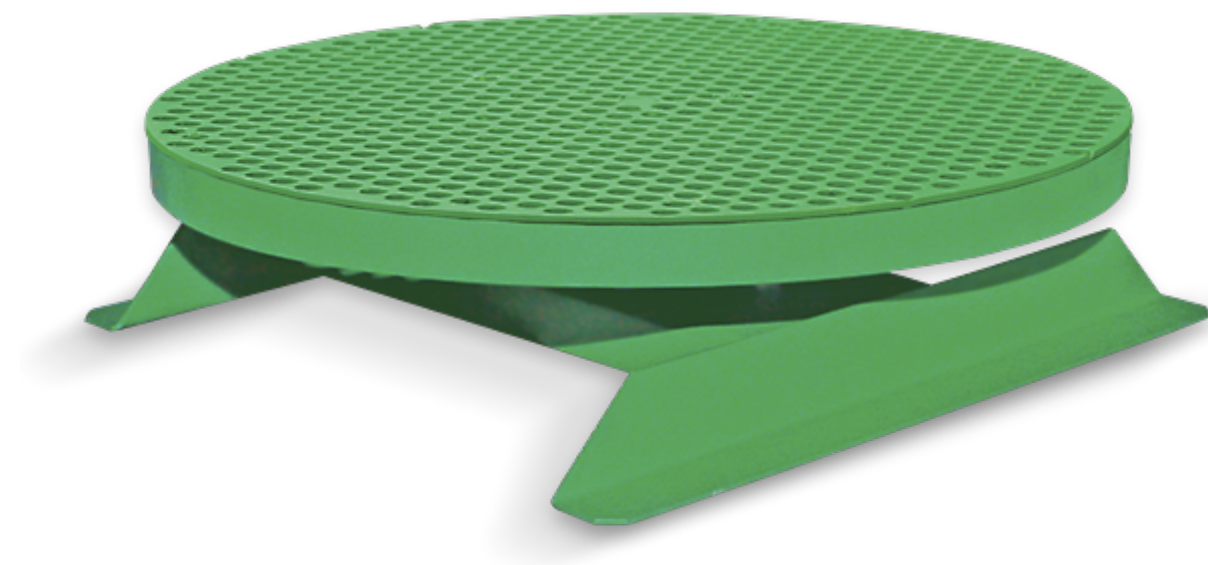

## СТОЛ РУЧНОЙ ПОВОРОТНЫЙ СТАЦИОНАРНЫЙ

Ручные поворотные столы предназначены для загрузки в кабину тяжеловесных изделий и вращения изделий при очистке внутри кабины. Они позволяют оператору произвести очистку всех труднодоступных мест на изделии.

Ручные поворотные столы предоставляют возможность вращения изделия и увеличивают производительность очистки.

### ИНФОРМАЦИЯ ДЛЯ ЗАКАЗА

Код заказа	Модель	Описание
15700	TTS-500	Стол ручной поворотный Ø 500 мм, стационарный
15710	TTS-800	Стол ручной поворотный Ø 800 мм, стационарный

Архангельск (8182)63-90-72  
Астана +7(7172)727-132  
Белгород (4722)40-23-64  
Брянск (4832)59-03-52  
Владивосток (423)249-28-31  
Волгоград (844)278-03-48  
Вологда (8172)26-41-59  
Воронеж (473)204-51-73  
Екатеринбург (343)384-55-89  
Иваново (4932)77-34-06  
Ижевск (3412)26-03-58  
Казань (843)206-01-48