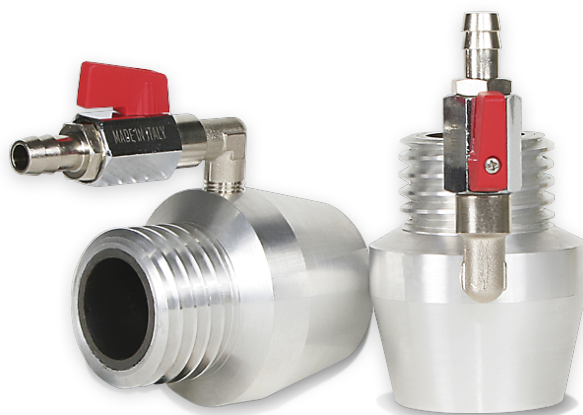

## АДАПТЕР ДЛЯ ВПРЫСКА ВОДЫ WBA

Оборудование CONTRACOR для пескоструйной очистки с водой было специально разработано в связи с возросшей потребностью клиента в экономичной, быстрой и благоприятной для окружающей среды многоцелевой подготовке поверхностей.

### ОБЛАСТЬ ПРИМЕНЕНИЯ

Беспылевая высокоэффективная очистка стальных, каменных и бетонных поверхностей. Степень очистки до SA-3.0. Увеличенная на 20% производительность по сравнению с использованием сухих песков. Применяется с любым водоустойчивым песком, максимальный размер частиц 3,5 мм.

### ХАРАКТЕРИСТИКИ

Универсальный адаптер для создания водяного облака вокруг сухого абразива. Вставка изготовлена из карбида вольфрама. Подходит ко всем пескоструйным соплам CONTRACOR. Оболочка: алюминий. Резьба: 50 мм, алюминий.