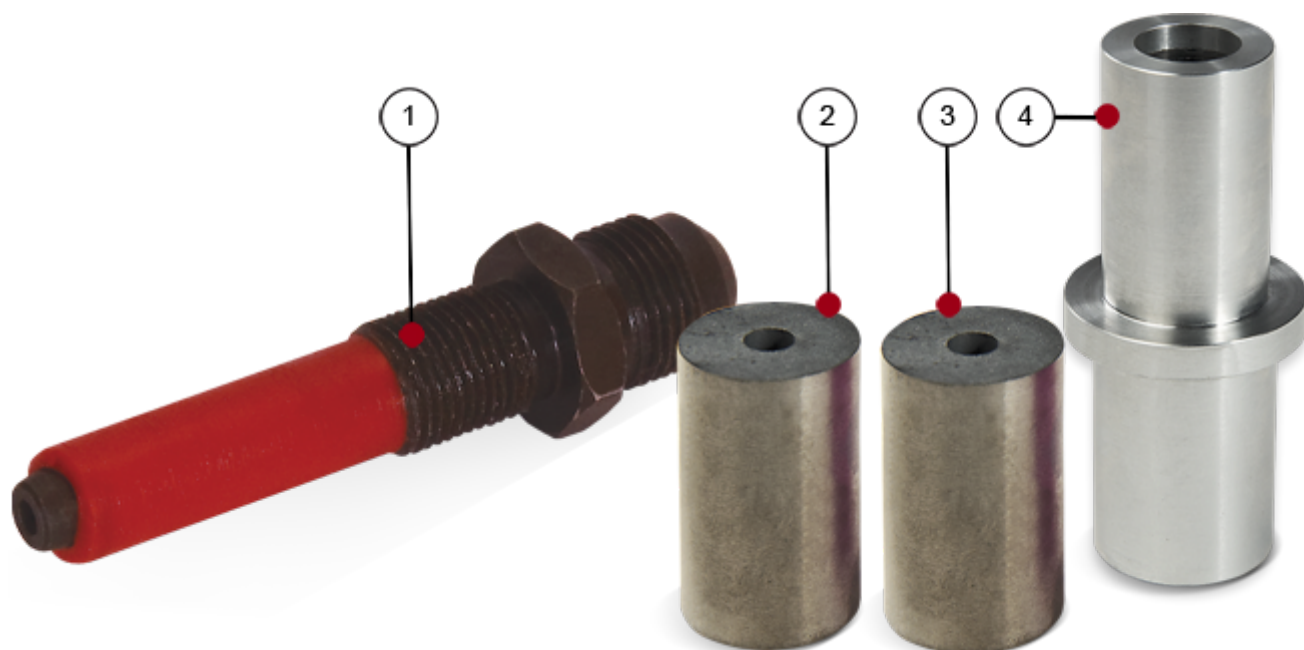

## СОПЛА ДЛЯ ПИСТОЛЕТОВ

### 1. Форсунки воздушные для пистолетов GX/GA

Диаметр установленной в пистолете форсунки должен соответствовать диаметру пескоструйного сопла.

### 2. Сопла серии GXT для пистолета GX

Износостойкие абразивоструйные сопла из карбида вольфрама (ТС). Срок службы - до 400 часов. Для лёгких абразивных материалов с малой фракцией.

### 4. Сопла серии GAB для пистолета GA

Износостойкие абразивоструйные сопла из карбида бора (B4C). Срок службы - до 1000 часов. Оболочка: алюминий. Для агрессивных абразивных материалов с малой и средней фракцией.